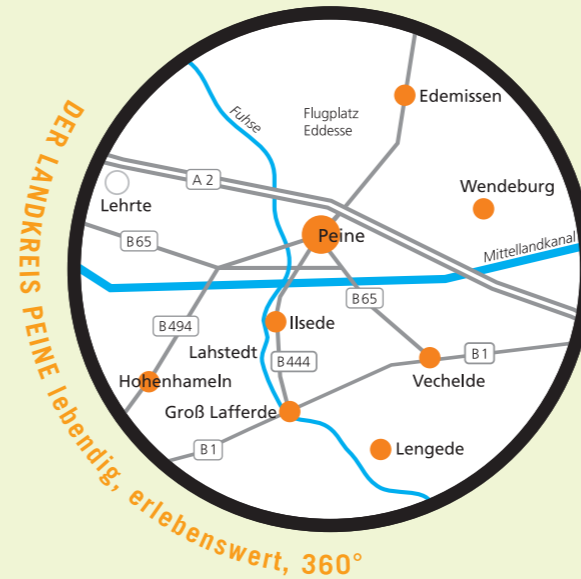

Orgeltour durch das Peiner Land

Musikalische Orgeltour

Unter fachkundiger Leitung eines Kirchen-Organisten stellen wir Ihnen interessante Orgeln im Peiner Land vor. Ihr Begleiter kann nicht nur aus der beeindruckenden Vergangenheit der Instrumente plaudern – sondern auch auf ihnen spielen. Sie hören Stücke aus verschiedenen Epochen, aus Barock, Klassik, Romantik und Renaissance, unter anderem komponiert von Mozart und Bach.

Leistung:
Halbtagestour mit dem Bus und Begleitung durch einen Organisten

Preis:
ab 17,00 Euro pro Person
(Gruppenpreis: mindestens 20 bis 40 Teilnehmer)

Unsere Kirchentour bieten wir Ihnen als Halbtages- sowie als Tagestour mit Führung an. Auf Wunsch bieten wir Ihnen auch weitere Bausteine aus unserem Erlebnis- und Besichtigungsprogramm mit an.

w;to

Wirtschafts- und
Tourismusfördergesellschaft
Landkreis Peine mbH