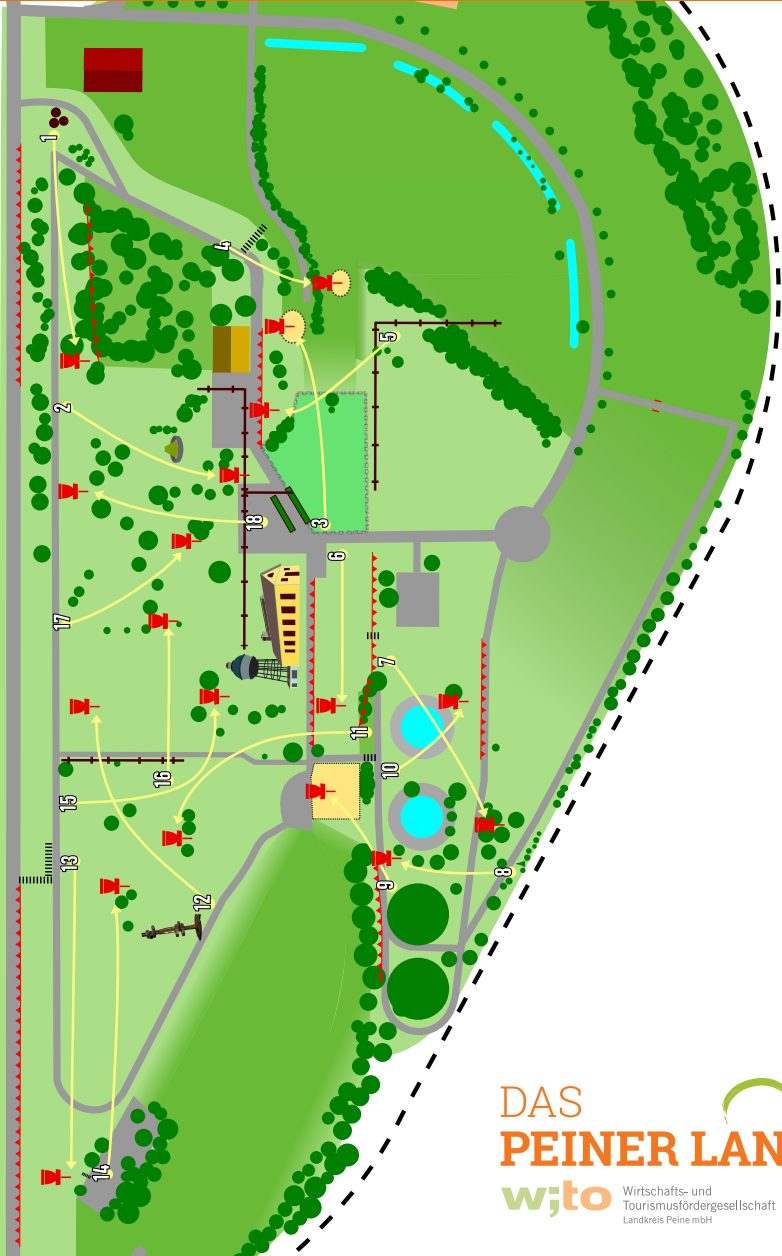

Disc Golf

18-Bahnen-Parcours »Ilseder Hütte«

zwischen Wasserturm und Gebläsehalle

Detaillierte Informationen zur Spielweise der einzelnen Bahnen finden Sie auf der jeweiligen Bahntafel am Abwurf (TEE).

DAS
PEINER LAND

w;to